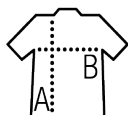

Optic white

Packaging

Carton size : 60 x 40 x 22 cm

Weight per carton : 0.00kg

Available sizes

Sizes	S	M	L	XL	XXL	3XL	4XL
A/B	70/50,5	72/53,5	74/56,5	76/59,5	78/62,5	80/65,5	82/68,5